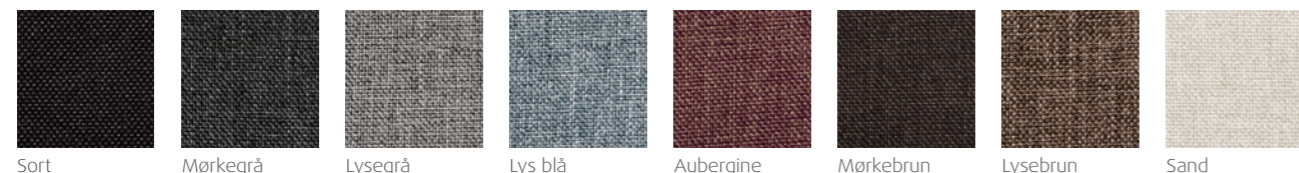

TEMPUR® Sengesystemer

TEMPUR® Promise Box

Størrelse B x L cm	Vejl. pris
140 / 160 / 180 x 200 med 7 cm topmadras - Original, Sensation eller Cloud	39.999,-
140 / 160 / 180 x 210 med 7 cm topmadras - Original, Sensation eller Cloud	41.999,-

TEMPUR® Promise Continental

Størrelse B x L cm	Vejl. pris
140 / 160 / 180 x 200 med 7 cm topmadras - Original, Sensation eller Cloud	44.999,-
140 / 160 / 180 x 210 med 7 cm topmadras - Original, Sensation eller Cloud	46.999,-

TEMPUR® Promise Adjustable

Størrelse B x L cm	Vejl. pris
140* / 160 / 180 x 200 med 7 cm topmadras - Original, Sensation eller Cloud	55.999,-
140* / 160 / 180 x 210 med 7 cm topmadras - Original, Sensation eller Cloud	57.999,-

*Sengen består af 2 stk. 70 x 200 / 210 cm baser samt 2 stk. 70 x 200 / 210 cm topmadrasser.

TEMPUR® Promise - Tilbehør

Beskrivelse	Vejl. pris
Sengegavl Standard - Bredde: 140 / 160 / 180 cm, Højde: 94 cm*	4.499,-
Sengegavl Square - Bredde: 140 / 160 / 180 cm, Højde: 115 cm*	5.999,-
Ben - 12 eller 19 cm, 4 stk.	999,-

*Gavlhøjde er ekskl. benhøjde.

Leveringstid: 2-10 uger, afhængigt af størrelse og farve.

Farver: