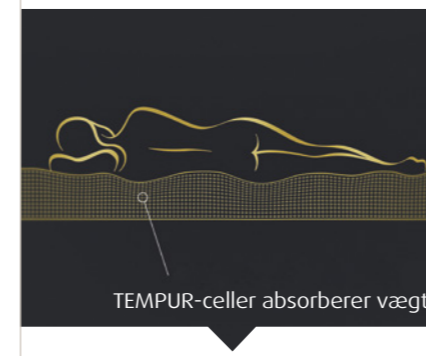

Trykpunkter fra en normal madras

Trykaflastning på en TEMPUR madras

## Maksimal trykaflastning

TEMPUR® materialet har en trykaflastende overflade og består af en åben cellestruktur, som absorberer og fordeler din kropsvægt jævnt og giver maksimal komfort.

På [www.tempur.com](http://www.tempur.com) kan du læse mere samt se vores Sleep Technology film om TEMPURs unikke egenskaber.