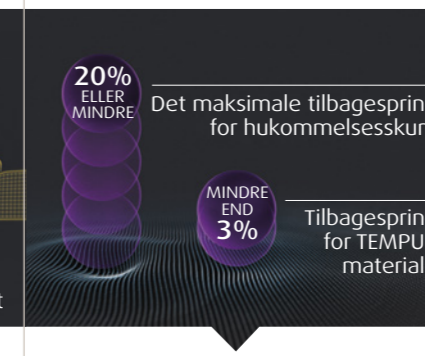

TEMPUR-celler absorberer vægt

20%
ELLER
MINDRE

Det maksimale tilbagespring for hukommelseskum

MINDRE
END
3%

Tilbagespring for TEMPUR materiale

Uovertruffen bevægelsesabsorbering

TEMPUR materiale absorberer bevægelse – så du og din partner kan bevæge jer uden at forstyrre hinanden. Bevægelsesabsorbering måles igennem tilbagespring – jo lavere jo bedre. Hvis du slipper en kugle henover almindelig memoryfoam, vil tilbagespringet være op til 20%. TEMPUR har et tilbagespring på mindre end 3%.