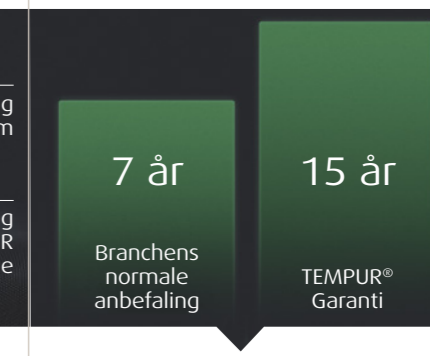

7 år

Branchens normale anbefaling

15 år

TEMPUR®
Garanti

Lang holdbarhed – med garanti

Mens mange eksperter fra søvnindustrien anbefaler, at du udskifter din madras hvert 7. år for fortsat at få den bedst mulige søvn, garanterer vi hos TEMPUR vores madrasser i op til 15 år. I denne periode garanterer vi madrassen mod en sætning på mere end 2 cm samt mod forekomster af buler.